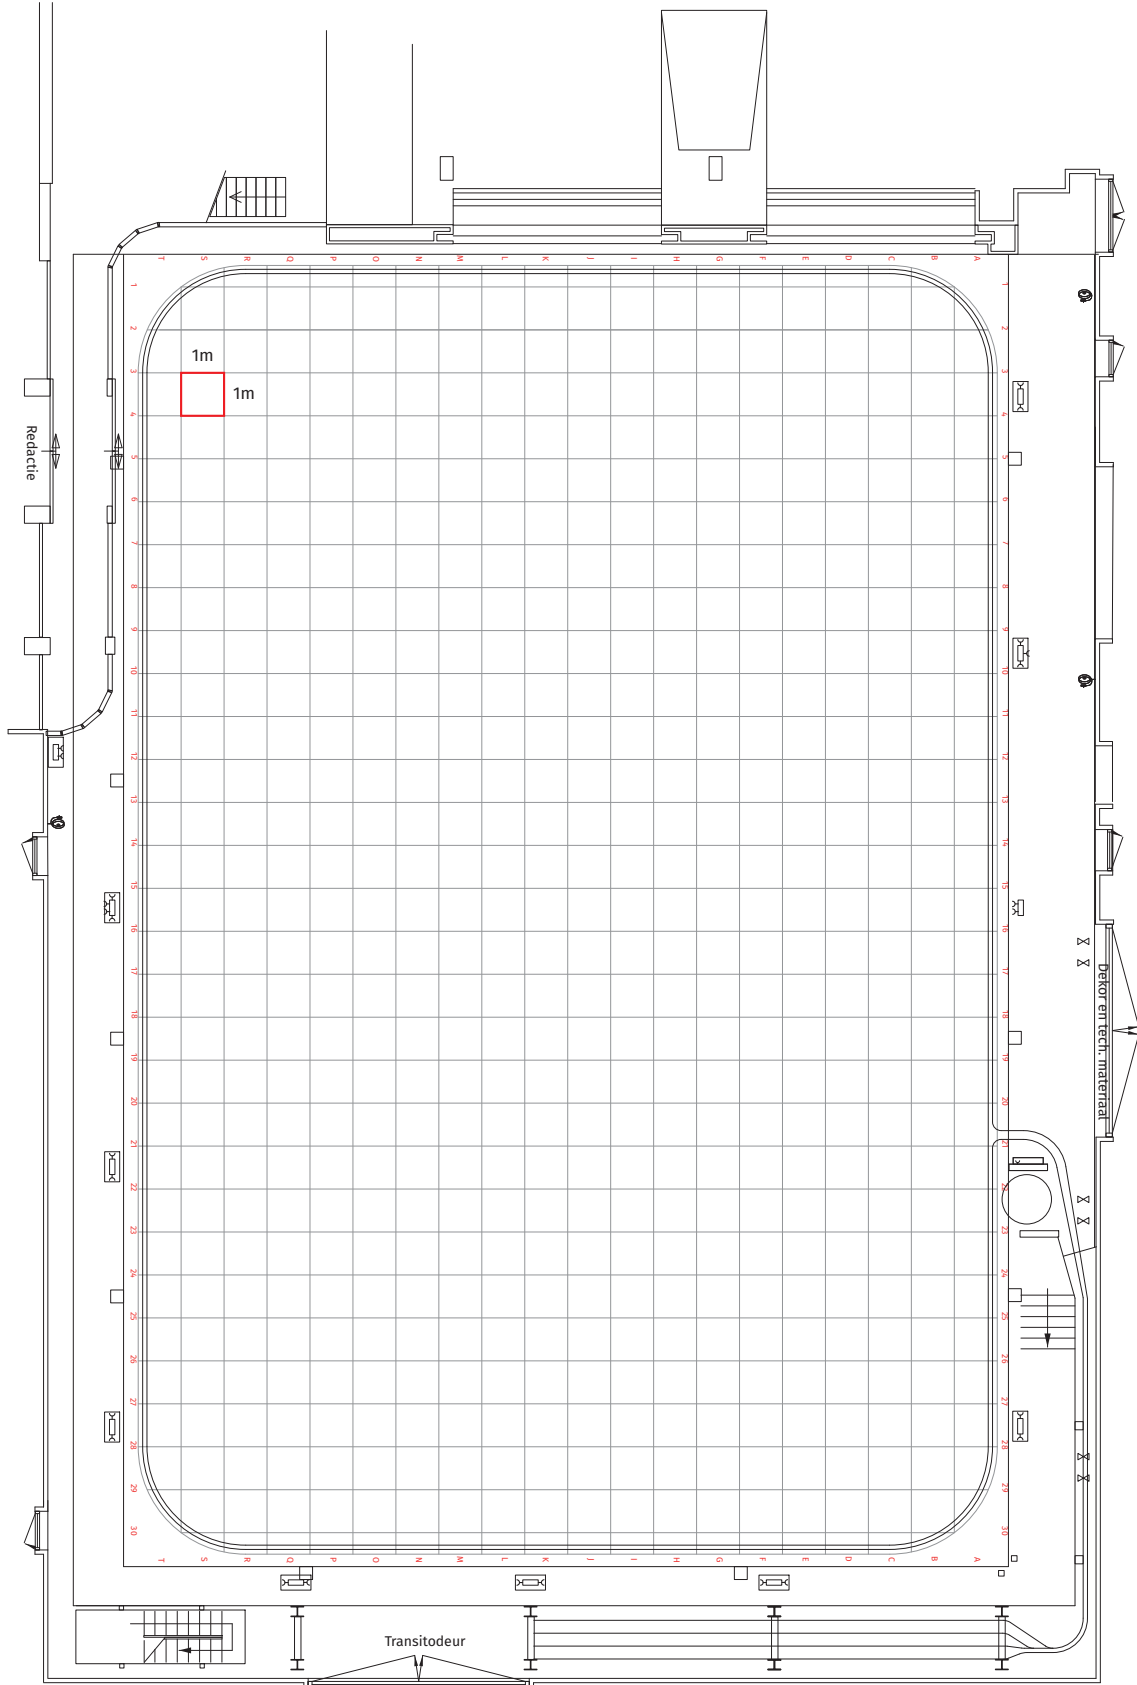

SPECSHEET

Studio 1

NEP The Netherlands
André van Duinboulevard 4
1217 Hilversum, Nederland
sales@nepworldwide.nl
+ 31 35 773 15 00

STUDIO PLATTEGROND

Lengte 30 m x breedte 20 m binnen gordijnrail

Grote turnkey uitgeruste studio: ideaal voor kortlopende producties

ALGEMEEN

Afmetingen	30 m x 20 m
Effectief vloeroppervlakte	600 m ²
Vrije hoogte	8,85 m
Capaciteit	350 personen (meer personen in overleg met brandweer)
Klimaatcontrole	Aanwezig, zowel koelen als verwarmen
Parkeren	1400 plekken. Betaald parkeren op Parkeerdek A Kosten: €1,50 per 55 minuten of €7,50 per dag
Beveiliging	Aanwezig tijdens producties in het pand Op aanvraag dedicated voor productie
Garderobe	Aanwezig
Laden en lossen	Overdekt in de decorgang
Internetvoorzieningen	WiFi met wachtwoord
Dedicated Internet verbinding	Op aanvraag

TECHNISCHE SPECIFICATIES

Afwerking vloer	Gladde gietvloer, kan geschilderd worden
Maximale vloerbelasting	800 kg / m ²
Maximale as last	5 ton
Maximale wiellast	2,5 ton
Decor deuren	5,00 m x 3,70 m (b x h)
Maximale grid belasting	50 kg / m ²
Gordijnrails	Hoogte 7,00 m
Zwart gordijn	Random, hoogte 6,90 m
Stroomvoorzieningen	In dimmerruimte: 2x 125A Op vloer: 1x 125A, 1x 63A, 2x 32A, 3x 16A CE Rood Op grid: 4x 32A
Vaste dimmers 5kw	Gebruik op aanvraag
Telescopen	135x
Licht aansluitveld	Multi aansluiting in dimmerruimte: 12 x plafond, 12 x vloer, Ethernet en DMX via patchveld
Overig	Watersaansluiting en afvoer